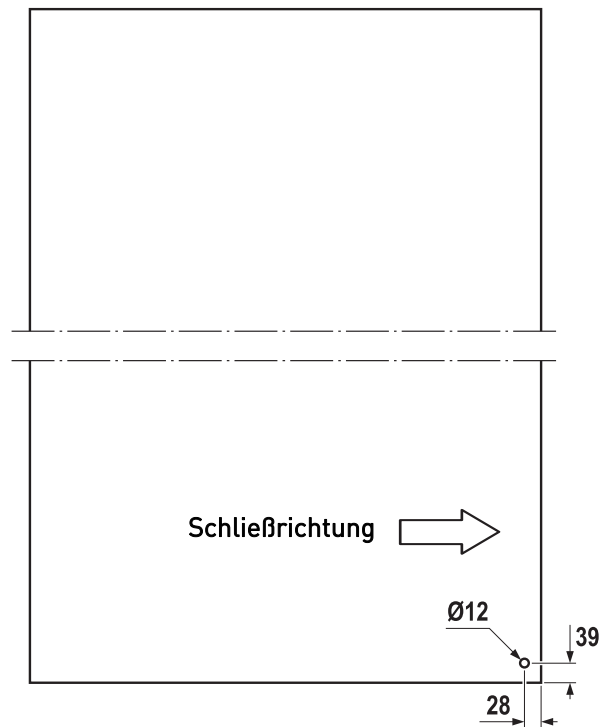

Portavant 60 twinline

Glasbohrungen 1. Schiebeflügel (mit Griff)

490.EV180.1410

Glasbohrungen 2. Schiebeflügel (mit Bodenführung)

491.EV180.1410