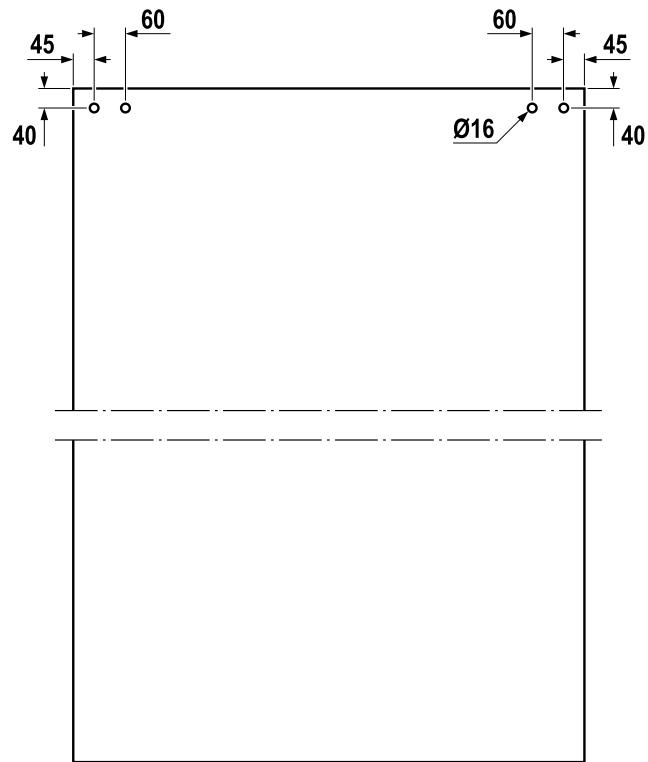

Portavant 60 twinline

Glasbohrungen 1. Schiebeflügel (mit Griff)

490.EV180.1410

Glasbohrungen 2. Schiebeflügel (mit Bodenführung)

491.EV180.1410